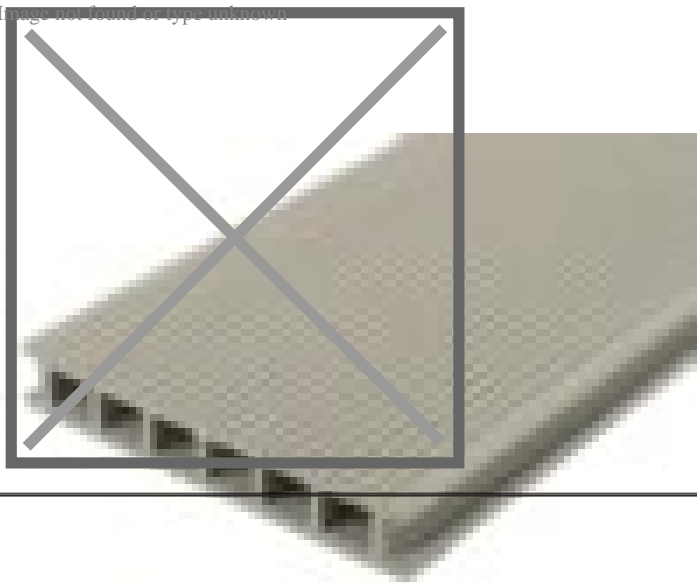

Image not found or type unknown

Title

FANO WPC 25
TERRASSENDIELE ELFENBEIN
FEINGERILLT/GLATT

Description

Attribute Name	Attribute Value
Bd-inhalt	1
Brand	Fano
Verkaufsmo	m ²
Xf	
Xf	
Xf	