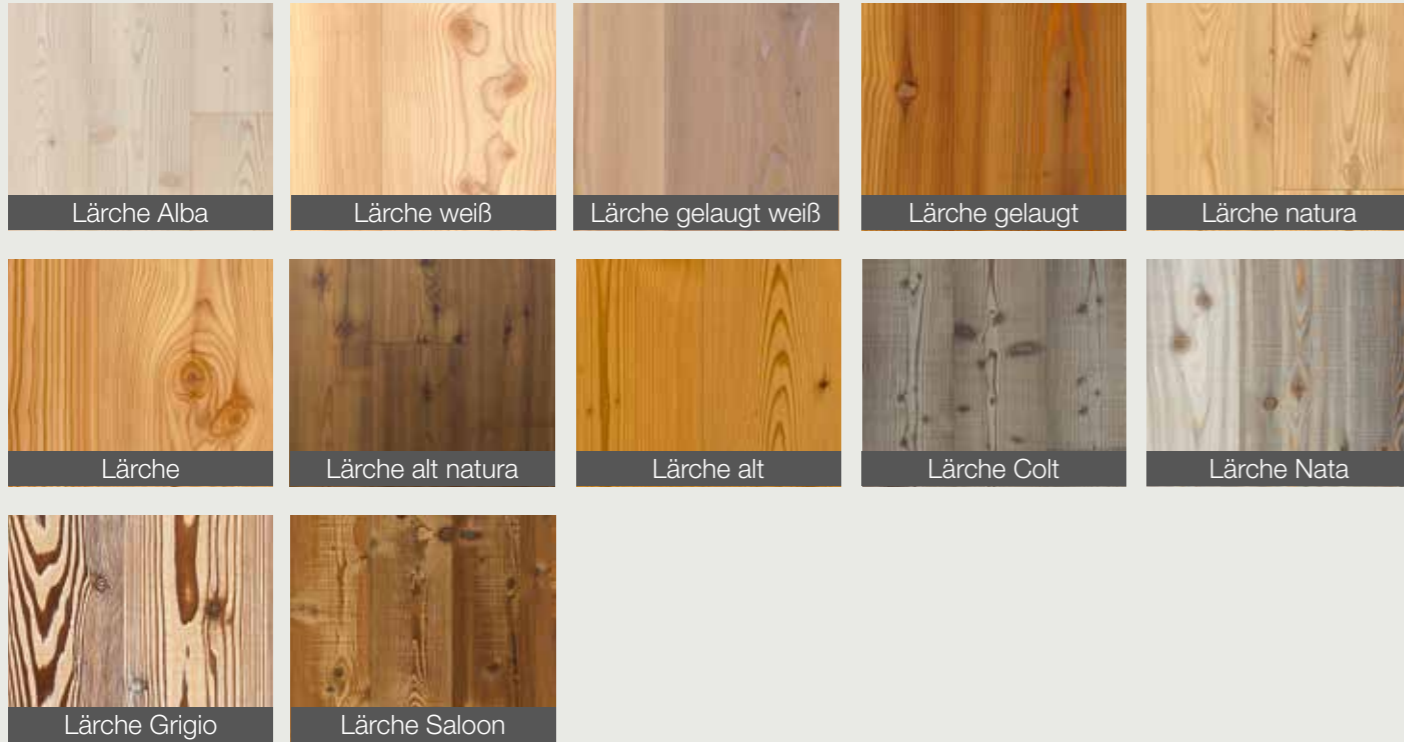

FLOOR^S

ELEMENT^S

ACOUSTIC^S