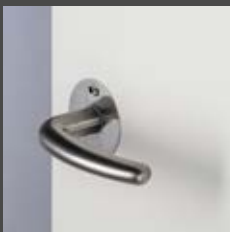

DANA BRANDSIGN

Unser edles Brandsign im Türfalz zeichnet Premiumqualität aus.

MAGNETFALLENSCHLOSS

auf Wunsch für besonders sanftes Schließen – mit schlicht-elegantem Flatfix Drücker.

FLATFIX DRÜCKER

Ein Designhighlight als Standard. Hauchdünn und nahezu flächenbündig, mit der flachsten Rosette am Markt.