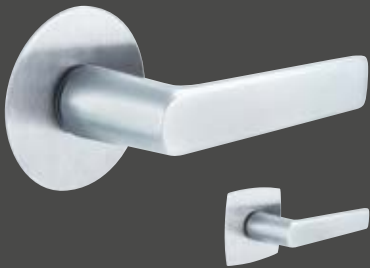

Houston FLATFIX

Drücker: verchromt satiniert*
 runde Flatfix Rosette: Edelstahl matt
 eckig-bombierte Flatfix Rosette: Edelstahl matt

Trondheim FLATFIX

Drücker: Edelstahl matt
 runde Flatfix Rosette: Edelstahl matt
 eckig-bombierte Flatfix Rosette: Edelstahl matt

Marseille FLATFIX

Drücker: Edelstahl matt
 runde Flatfix Rosette: Edelstahl
 eckig-bombierte Flatfix Rosette: Edelstahl

Los Angeles FLATFIX

Drücker: verchromt satiniert*
 runde Flatfix Rosette: Edelstahl matt
 eckig-bombierte Flatfix Rosette: Edelstahl matt