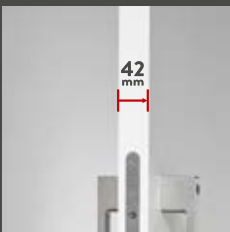

42 MM STARKES TÜRBLATT & VIERSEITIGER MASSIVHOLZRAHMEN

als Standard. Für noch mehr
Robustheit, Langlebigkeit
und Schließkomfort.

HOCHWERTIGE RAL 9016 LACKIERUNG

als Standard.

Wir haben
Premium zum
Standard gemacht.
Ganz ohne
Aufpreis.