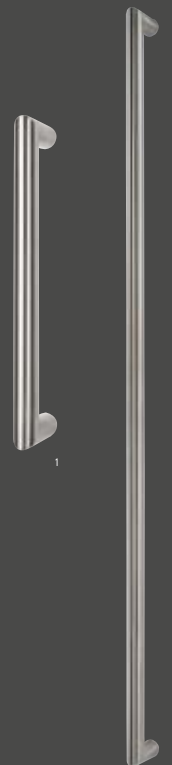

Länge 325 mm¹
 Ø 25 mm
 Länge 1.025 mm²
 Ø 25 mm
 Material:
 Edelstahl

Länge 325 mm

Länge 1.025 mm

SICHTBESCHLÄGE PASSEND FÜR MASSIVHOLZTÜREN

MAUSKASTEN-SCHLOSS

Oberfläche: Eisen geölt

MAUSKASTEN-SCHLOSS

Oberfläche: Eisen geölt