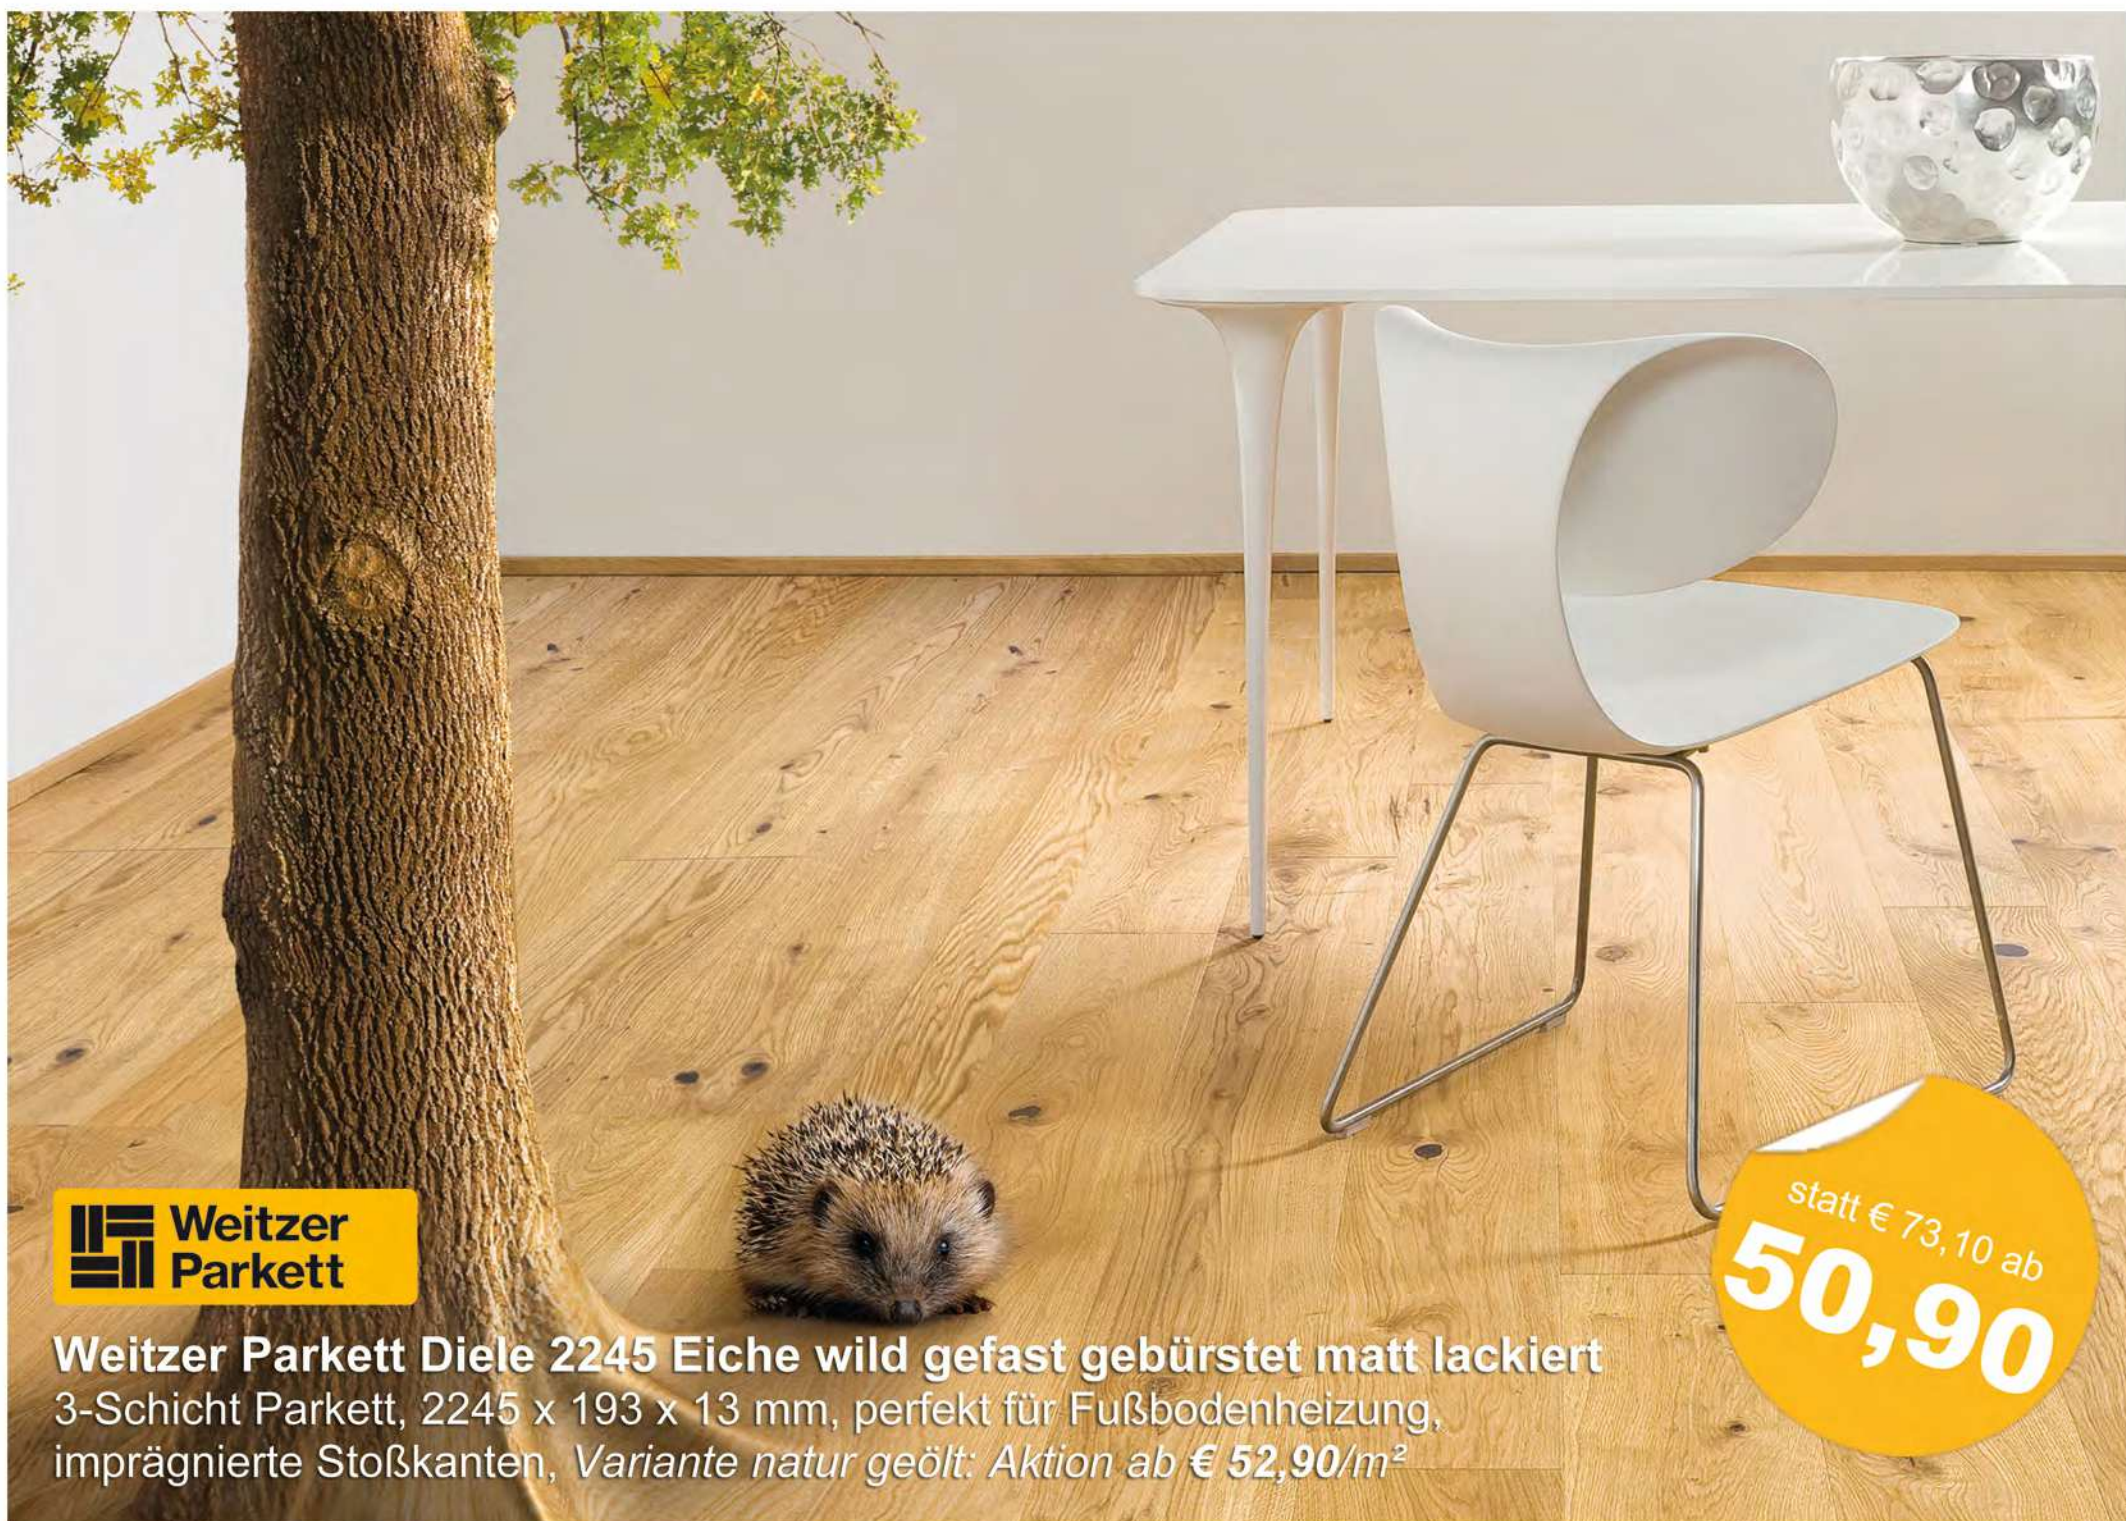

statt € 71,16 ab
49,90

**Weitzer
Parkett**

Weitzer Parkett Diele 1800 Eiche Kaschmir
wild bunt gefast gebürstet matt lackiert
3-Schicht Parkett, 1800 x 175 x 11 mm
natur geölte Variante Aktion: ab € 49,90/m²

statt € 68,16 ab
47,90

**Weitzer
Parkett**

Weitzer Parkett Diele 1800 Eiche Pure
wild bunt gefast gebürstet matt lackiert
3-Schicht Parkett, 1800 x 175 x 11 mm
natur geölte Variante Aktion: ab € 49,90/m²

statt € 68,16 ab
47,90

**Weitzer
Parkett**

Weitzer Parkett Diele 1800 Eiche
lebhaft gefast gebürstet matt lackiert
3-Schicht Parkett, 1800 x 175 x 11 mm
natur geölte Variante Aktion: ab € 64,90/m²

statt € 85,20 ab
59,90

**Weitzer
Parkett**

Weitzer Parkett Diele 1800 Eiche
wild gefast wild gebürstet naturgeölt
3-Schicht Parkett, 1800 x 175 x 11 mm

statt € 88,56 ab
61,90

Weitzer Parkett

Weitzer Parkett Diele 2245 Eiche wild gefast gebürstet matt lackiert
 3-Schicht Parkett, 2245 x 193 x 13 mm, perfekt für Fußbodenheizung, imprägnierte Stoßkanten, *Variante natur geölt*: Aktion ab € 52,90/m²