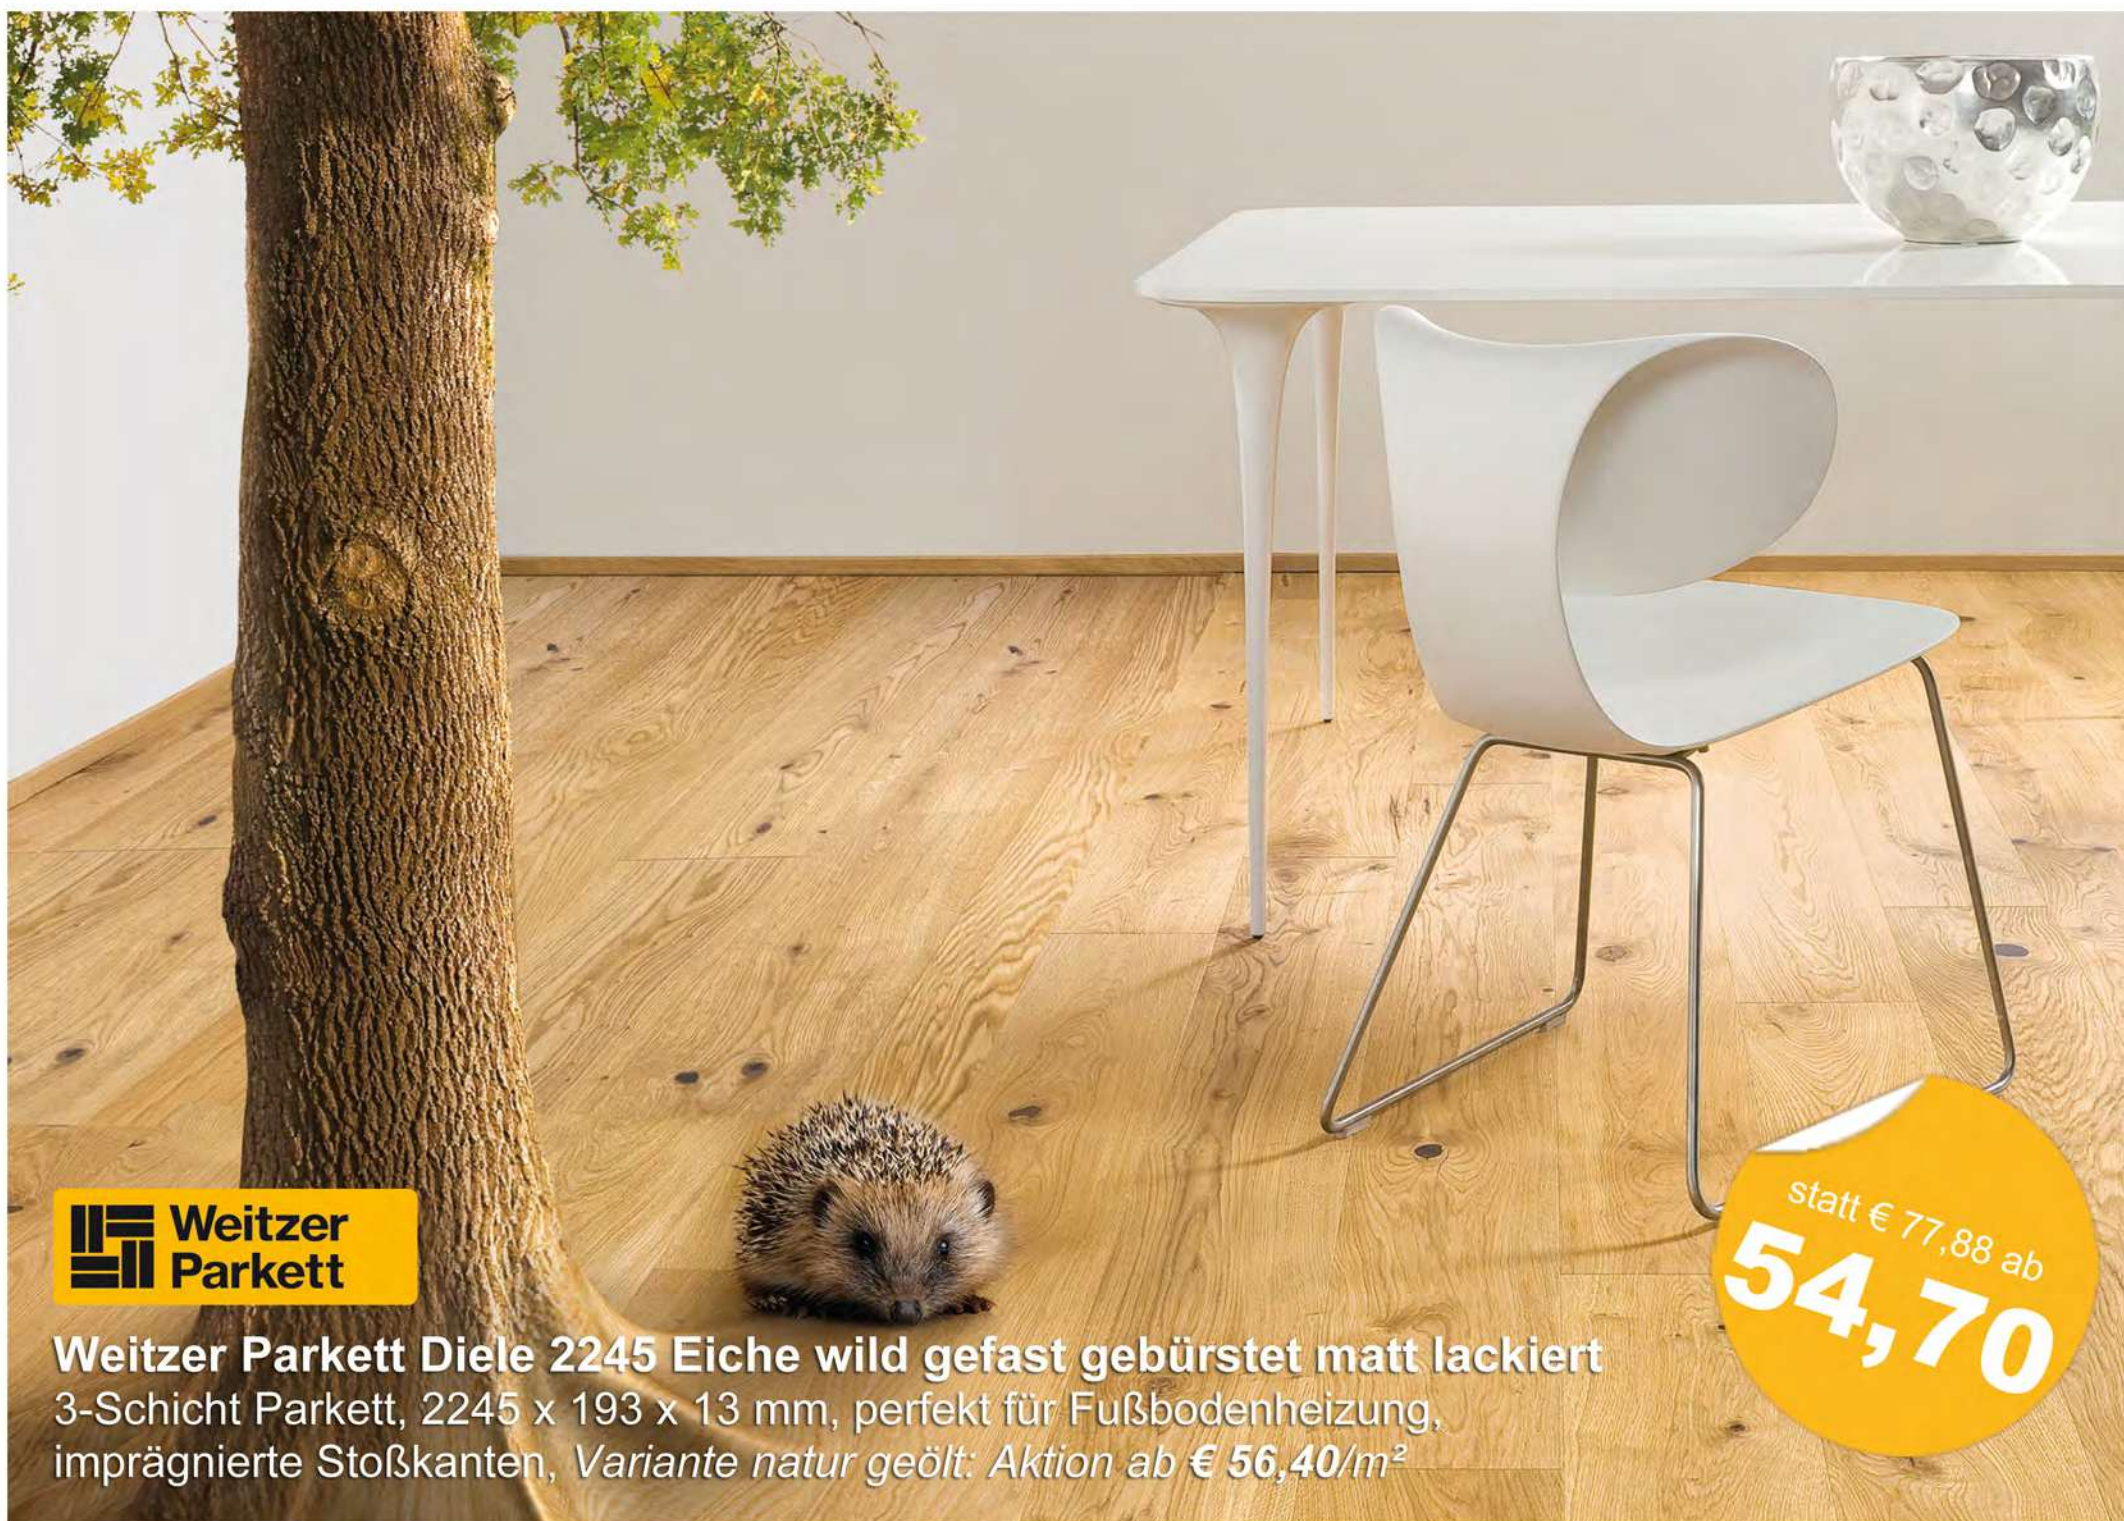

statt € 69,96 ab
49,20

**Weitzer
Parkett**

Weitzer Parkett Diele 1800 Eiche Pure
wild bunt gefast gebürstet matt lackiert
3-Schicht Parkett, 1800 x 175 x 11 mm
natur geölte Variante Aktion: ab € 50,80/m²

statt € 69,96 ab
49,20

**Weitzer
Parkett**

Weitzer Parkett Diele 1800 Eiche
lebhaft gefast gebürstet matt lackiert
3-Schicht Parkett, 1800 x 175 x 11 mm
natur geölte Variante Aktion: ab € 67,90/m²

statt € 94,08 ab
66,10

**Weitzer
Parkett**

Weitzer Parkett Diele 1800 Eiche
wild gefast wild gebürstet naturgeölt
3-Schicht Parkett, 1800 x 175 x 11 mm

statt € 91,32 ab
64,10

**Weitzer
Parkett**

Weitzer Parkett Diele 2245 Eiche wild gefast gebürstet matt lackiert
3-Schicht Parkett, 2245 x 193 x 13 mm, perfekt für Fußbodenheizung,
imprägnierte Stoßkanten, *Variante natur geölt*: Aktion ab € 56,40/m²